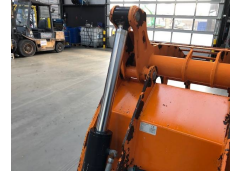

KROMMENHOEK

Manitou KGS 2800 XXL | Greifer schaufel

Merk

Manitou

Model

KGS 2800 XXL | Greifer schaufel

Bouwjaar

2010

Type

Diesel

Type opbouw

Fixed frame

Totaalgewicht GVW

1450 kg

Kock & sohn used Bucket with Grab, Capacity : 3300 Liter, Width : 280 cm, Manitou quickhitch