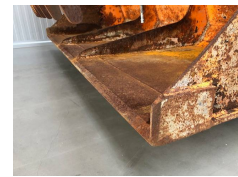

KROMMENHOEK

Manitou KGS 2800 XXL | Greifer schaufel

Merk

Manitou

Model

KGS 2800 XXL | Greifer schaufel

Bouwjaar

2010

Type

Diesel

Type opbouw

Fixed frame

Totaalgewicht GVW

1450 kg

Kock & sohn used Bucket with Grab, Capacity : 3300 Liter, Width : 280 cm, Manitou quickhitch